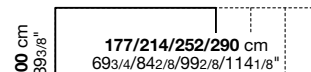

Nr. packages 1

150/187/225/262 cm
59/73⁵/₈/88⁵/₈/103¹/₈"

01SUS60 extendible
01SUS60F fixed

177/214/252/290 cm
69³/₄/84²/₈/99²/₈/114¹/₈"

01SUS61 extendible
01SUS61F fixed

200/237/275/313 cm
78³/₄/93¹/₄/108¹/₄/123²/₈"

01SUS62 extendible
01SUS62F fixed

177/214/252/290 cm
69³/₄/84²/₈/99²/₈/114¹/₈"

01SUS65 extendible
01SUS65F fixed

200/237/275/313 cm
78³/₄/93¹/₄/108¹/₄/123²/₈"

01SUS66 extendible
01SUS66F fixed

Finishes

Finiture metallo