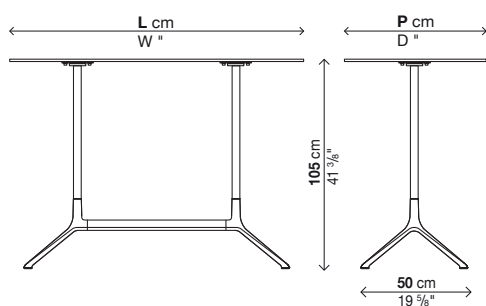

Finition du plateau:

Laminé noir

Laminé Pure-white blanc

→ Détails emballage voir page 88.

→ Emballages renforcés voir page 205.

Avec plateau fixe (H.105 cm)

Code	Dimension	Finition structure	Plateau	Prix en EURO	Cols	m³	Kg
01ELE60	100 x 59	aluminium	laminé noir				
		laqué	laminé Pure-white				
		aluminium	laminé noir				
		poli	laminé Pure-white				
01ELE62	120 x 59	aluminium	laminé noir				
		laqué	laminé Pure-white				
		aluminium	laminé noir				
		poli	laminé Pure-white				
01ELE61	100 x 69	aluminium	laminé noir				
		laqué	laminé Pure-white				
		aluminium	laminé noir				
		poli	laminé Pure-white				
01ELE63	120 x 69	aluminium	laminé noir				
		laqué	laminé Pure-white				
		aluminium	laminé noir				
		poli	laminé Pure-white				
01ELE64	150 x 69	aluminium	laminé noir				
		laqué	laminé Pure-white				
		aluminium	laminé noir				
		poli	laminé Pure-white				

Avec plateau rabattable (H.106 cm)

Code	Dimension	Finition structure	Plateau	Prix en EURO	Cols	m³	Kg
01ELE70	100 x 59	aluminium	laminé noir				
		laqué	laminé Pure-white				
		aluminium	laminé noir				
		poli	laminé Pure-white				
01ELE72	120 x 59	aluminium	laminé noir				
		laqué	laminé Pure-white				
		aluminium	laminé noir				
		poli	laminé Pure-white				
01ELE71	100 x 69	aluminium	laminé noir				
		laqué	laminé Pure-white				
		aluminium	laminé noir				
		poli	laminé Pure-white				
01ELE73	120 x 69	aluminium	laminé noir				
		laqué	laminé Pure-white				
		aluminium	laminé noir				
		poli	laminé Pure-white				
01ELE75	150 x 69	aluminium	laminé noir				
		laqué	laminé Pure-white				
		aluminium	laminé noir				
		poli	laminé Pure-white