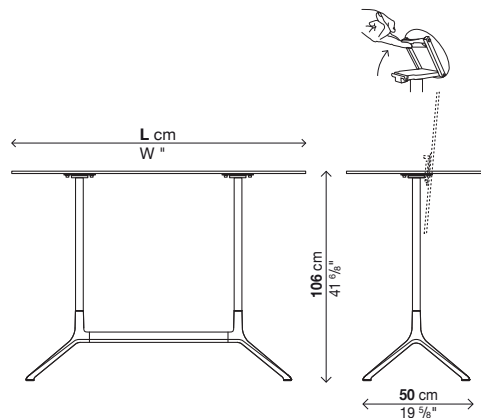

Mit klappbarer Platte (H. 106 cm)

Art.-Nr.	Größe	Strukturausführung	Platte	Preis in EURO	Koll. V. m ³	Kg
01ELE70	100 x 59	Aluminium lackiert	Laminat schwarz			
			Laminat Pure-white			
		Aluminium glänzend	Laminat schwarz			
			Laminat Pure-white			
01ELE72	120 x 59	Aluminium lackiert	Laminat schwarz			
			Laminat Pure-white			
		Aluminium glänzend	Laminat schwarz			
			Laminat Pure-white			
01ELE71	100 x 69	Aluminium lackiert	Laminat schwarz			
			Laminat Pure-white			
		Aluminium glänzend	Laminat schwarz			
			Laminat Pure-white			
01ELE73	120 x 69	Aluminium lackiert	Laminat schwarz			
			Laminat Pure-white			
		Aluminium glänzend	Laminat schwarz			
			Laminat Pure-white			
01ELE75	150 x 69	Aluminium lackiert	Laminat schwarz			
			Laminat Pure-white			
		Aluminium glänzend	Laminat schwarz			
			Laminat Pure-white			