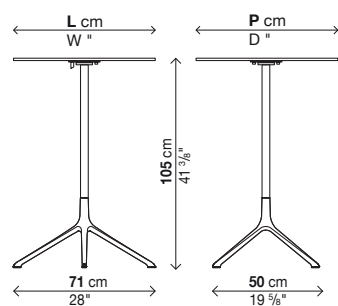

Laminé Pure-white blanc

→ Détails emballage voir page 88.

→ Emballages renforcés voir page 205.

Avec plateau fixe (H.105 cm)

Code	Dimension	Finition structure	Plateau	Prix en EURO	Cols	m ³	Kg
01ELE04R	Ø 69	aluminium	laminé noir				
		laqué	laminé Pure-white				
		aluminium	laminé noir				
		poli	laminé Pure-white				
01ELE04Q	69 x 69	aluminium	laminé noir				
		laqué	laminé Pure-white				
		aluminium	laminé noir				
		poli	laminé Pure-white				
01ELE05R	Ø 79	aluminium	laminé noir				
		laqué	laminé Pure-white				
		aluminium	laminé noir				
		poli	laminé Pure-white				
01ELE05Q	79 x 79	aluminium	laminé noir				
		laqué	laminé Pure-white				
		aluminium	laminé noir				
		poli	laminé Pure-white				

Avec plateau rabattable (H.106 cm)

Code	Dimension	Finition structure	Plateau	Prix en EURO	Cols	m ³	Kg
01ELE09R	Ø 69	aluminium	laminé noir				
		laqué	laminé Pure-white				
		aluminium	laminé noir				
		poli	laminé Pure-white				
01ELE09Q	69 x 69	aluminium	laminé noir				
		laqué	laminé Pure-white				
		aluminium	laminé noir				
		poli	laminé Pure-white				
01ELE10R	Ø 79	aluminium	laminé noir				
		laqué	laminé Pure-white				
		aluminium	laminé noir				
		poli	laminé Pure-white				
01ELE10Q	79 x 79	aluminium	laminé noir				
		laqué	laminé Pure-white				
		aluminium	laminé noir				
		poli	laminé Pure-white				