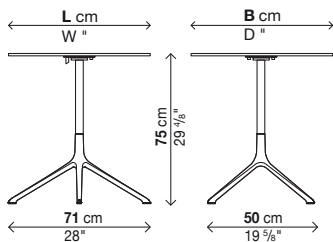

Mit klappbarer Platte (H. 76 cm)

Art.-Nr.	Größe	Strukturausführung	Platte	Preis in EURO	Koll. V. m ³	Kg
01ELE06R	Ø 69	Aluminium lackiert	Laminat schwarz			
			Laminat Pure-white			
		Aluminium glänzend	Laminat schwarz			
			Laminat Pure-white			
01ELE06Q	69 x 69	Aluminium lackiert	Laminat schwarz			
			Laminat Pure-white			
		Aluminium glänzend	Laminat schwarz			
			Laminat Pure-white			
01ELE07R	Ø 79	Aluminium lackiert	Laminat schwarz			
			Laminat Pure-white			
		Aluminium glänzend	Laminat schwarz			
			Laminat Pure-white			
01ELE07Q	79 x 79	Aluminium lackiert	Laminat schwarz			
			Laminat Pure-white			
		Aluminium glänzend	Laminat schwarz			
			Laminat Pure-white			
01ELE08R	Ø 89	Aluminium lackiert	Laminat schwarz			
			Laminat Pure-white			
		Aluminium glänzend	Laminat schwarz			
			Laminat Pure-white			
01ELE08Q	89 x 89	Aluminium lackiert	Laminat schwarz			
			Laminat Pure-white			
		Aluminium glänzend	Laminat schwarz			
			Laminat Pure-white			