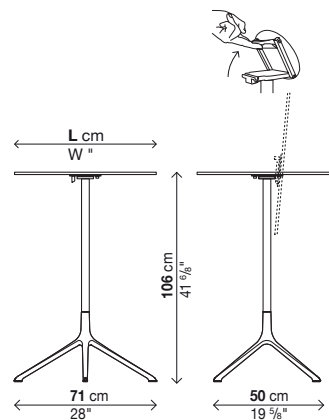

Laminat schwarz

Laminat Pure-white Weiß

→ Angaben zur Verpackung siehe Seite 88.

→ Verstärkte Verpackungsmaterialien siehe Seite 205.

Mit fixer Platte (H. 105 cm)

Art.-Nr.	Größe	Strukturausführung	Platte	Preis in EURO	Koll. V. m ³	Kg
01ELE04R	Ø 69	Aluminium lackiert	Laminat schwarz			
			Laminat Pure-white			
		Aluminium glänzend	Laminat schwarz			
			Laminat Pure-white			
01ELE04Q	69 x 69	Aluminium lackiert	Laminat schwarz			
			Laminat Pure-white			
		Aluminium glänzend	Laminat schwarz			
			Laminat Pure-white			
01ELE05R	Ø 79	Aluminium lackiert	Laminat schwarz			
			Laminat Pure-white			
		Aluminium glänzend	Laminat schwarz			
			Laminat Pure-white			
01ELE05Q	79 x 79	Aluminium lackiert	Laminat schwarz			
			Laminat Pure-white			
		Aluminium glänzend	Laminat schwarz			
			Laminat Pure-white			

Mit klappbarer Platte (H. 106 cm)

Art.-Nr.	Größe	Strukturausführung	Platte	Preis in EURO	Koll. V. m ³	Kg
01ELE09R	Ø 69	Aluminium lackiert	Laminat schwarz			
			Laminat Pure-white			
		Aluminium glänzend	Laminat schwarz			
			Laminat Pure-white			
01ELE09Q	69 x 69	Aluminium lackiert	Laminat schwarz			
			Laminat Pure-white			
		Aluminium glänzend	Laminat schwarz			
			Laminat Pure-white			
01ELE10R	Ø 79	Aluminium lackiert	Laminat schwarz			
			Laminat Pure-white			
		Aluminium glänzend	Laminat schwarz			
			Laminat Pure-white			
01ELE10Q	79 x 79	Aluminium lackiert	Laminat schwarz			
			Laminat Pure-white			
		Aluminium glänzend	Laminat schwarz			
			Laminat Pure-white			