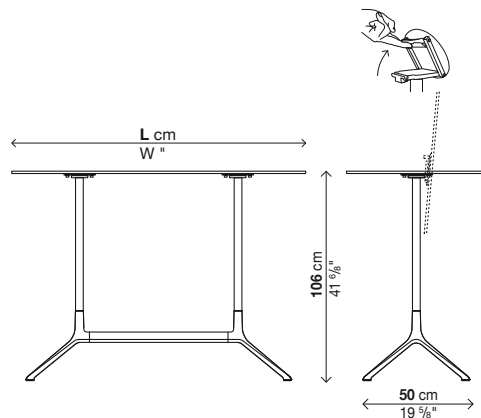

Elephant / Elephant Double

Legenda dimensioni - imballi

H. 75/76 cm H. 294/8"/297/8"		1 pz. colli m ³ Kg		2 pz. colli m ³ Kg		3 pz. colli m ³ Kg	
	Ø 69 cm Ø 27 1/8"	2	0,30 14,8	3	0,55 29,6	4	0,58 43,4
	69 x 69 cm 27 1/8 x 27 1/8"	2	0,30 16,4	3	0,55 32,8	4	0,58 48,2
	Ø 79 cm Ø 31 1/8"	2	0,30 16,6	3	0,57 33,2	4	0,61 48,8
	79 x 79 cm 31 1/8 x 31 1/8"	2	0,30 18,7	3	0,57 37,4	4	0,61 55,1
	Ø 89 cm Ø 35"	2	0,32 19,1	3	0,59 37,2	4	0,65 54,8
	89 x 89 cm 35 x 35"	2	0,32 21,8	3	0,59 42,6	4	0,65 62,9
	100 x 59 cm 39 3/8 x 23 2/8"	2	0,48 22,4	3	0,90 43,8	4	0,86 64,7
	120 x 59 cm 47 2/8 x 23 2/8"	2	0,58 24,9	3	1,07 48,8	4	1,02 72,1
	100 x 69 cm 39 3/8 x 27 1/8"	2	0,49 25,3	3	0,83 49,6	4	0,88 73,2
	120 x 69 cm 47 2/8 x 27 1/8"	2	0,59 28,3	3	0,98 55,6	4	1,04 82,1
	150 x 69 cm 59 x 27 1/8"	2	0,73 32,1	3	1,35 63,1	4	1,28 93,3
	120 x 79 cm 47 2/8 x 31 1/8"	2	0,59 30,4	3	1,00 59,6	4	1,06 88
	150 x 79 cm 59 x 31 1/8"	2	0,74 34,8	3	1,23 68,3	4	1,31 101
	200 x 79 cm 78 6/8 x 31 1/8"	2	1,00 42,1	3	1,62 82,8	4	1,72 122,7