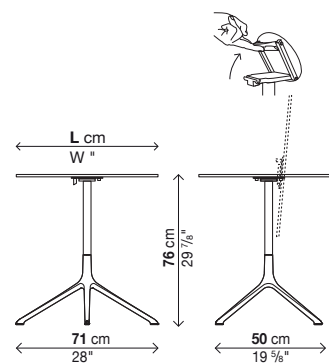

Con piano ribaltabile (H.76 cm)

Codice	Dimensione	Struttura	Piano	Prezzi EURO	colli	m³	Kg	
01ELE06R	Ø 69	alluminio verniciato	laminato nero					
			laminato Pure-white					
			alluminio lucidato	laminato nero				
			laminato Pure-white					
01ELE06Q	69 x 69	alluminio verniciato	laminato nero					
			laminato Pure-white					
			alluminio lucidato	laminato nero				
			laminato Pure-white					
01ELE07R	Ø 79	alluminio verniciato	laminato nero					
			laminato Pure-white					
			alluminio lucidato	laminato nero				
			laminato Pure-white					
01ELE07Q	79 x 79	alluminio verniciato	laminato nero					
			laminato Pure-white					
			alluminio lucidato	laminato nero				
			laminato Pure-white					
01ELE08R	Ø 89	alluminio verniciato	laminato nero					
			laminato Pure-white					
			alluminio lucidato	laminato nero				
			laminato Pure-white					
01ELE08Q	89 x 89	alluminio verniciato	laminato nero					
			laminato Pure-white					
			alluminio lucidato	laminato nero				
			laminato Pure-white