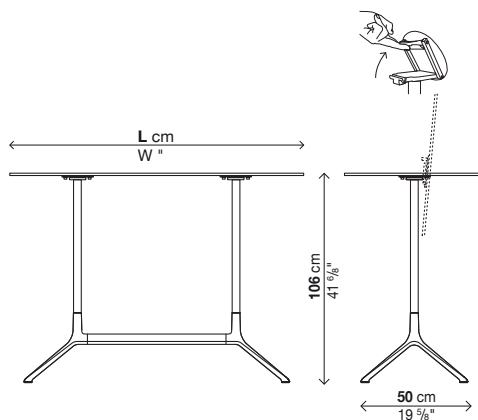

Finition du plateau:

Laminé noir

Laminé Pure-white blanc

→ Détails emballage voir page 88.

→ Emballages renforcés voir page 205.

Avec plateau fixe (H.105 cm)

Code	Dimension	Finition structure	Plateau	Prix en EURO	Cols	m³	Kg
01ELE60	100 x 59	aluminium	laminé noir				
		laqué	laminé Pure-white				
		aluminium	laminé noir				
		poli	laminé Pure-white				
01ELE62	120 x 59	aluminium	laminé noir				
		laqué	laminé Pure-white				
		aluminium	laminé noir				
		poli	laminé Pure-white				
01ELE61	100 x 69	aluminium	laminé noir				
		laqué	laminé Pure-white				
		aluminium	laminé noir				
		poli	laminé Pure-white				
01ELE63	120 x 69	aluminium	laminé noir				
		laqué	laminé Pure-white				
		aluminium	laminé noir				
		poli	laminé Pure-white				
01ELE64	150 x 69	aluminium	laminé noir				
		laqué	laminé Pure-white				
		aluminium	laminé noir				
		poli	laminé Pure-white				

Avec plateau rabattable (H.106 cm)

Code	Dimension	Finition structure	Plateau	Prix en EURO	Cols	m³	Kg
01ELE70	100 x 59	aluminium	laminé noir				
		laqué	laminé Pure-white				
		aluminium	laminé noir				
		poli	laminé Pure-white				
01ELE72	120 x 59	aluminium	laminé noir				
		laqué	laminé Pure-white				
		aluminium	laminé noir				
		poli	laminé Pure-white				
01ELE71	100 x 69	aluminium	laminé noir				
		laqué	laminé Pure-white				
		aluminium	laminé noir				
		poli	laminé Pure-white				
01ELE73	120 x 69	aluminium	laminé noir				
		laqué	laminé Pure-white				
		aluminium	laminé noir				
		poli	laminé Pure-white				
01ELE75	150 x 69	aluminium	laminé noir				
		laqué	laminé Pure-white				
		aluminium	laminé noir				
		poli	laminé Pure-white