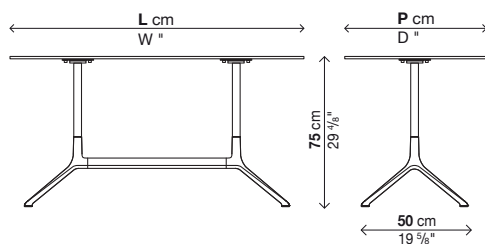

Elephant Double

Avec plateau fixe Ép. 10 mm.

Finition de la structure:

Aluminium poli

Aluminium laqué couleur blanc Ral 9016

Aluminium laqué couleur noir Ral 9004

Finition du plateau:

Laminé noir

Laminé Pure-white blanc

→ Détails emballage voir page 88.

→ Emballages renforcés voir page 205.

Avec plateau fixe (H.75 cm)

Code	Dimension	Finition structure	Plateau	Prix en EURO	Cols	m³	Kg
01ELE20	100 x 59	aluminium	laminé noir				
		laqué	laminé Pure-white				
		aluminium poli	laminé Pure-white				
01ELE22	120 x 59	aluminium	laminé noir				
		laqué	laminé Pure-white				
		aluminium poli	laminé Pure-white				
01ELE21	100 x 69	aluminium	laminé noir				
		laqué	laminé Pure-white				
		aluminium poli	laminé Pure-white				
01ELE23	120 x 69	aluminium	laminé noir				
		laqué	laminé Pure-white				
		aluminium	laminé noir				
		poli	laminé Pure-white				

Avec plateau fixe (H.75 cm)

Code	Dimension	Finition structure	Plateau	Prix en EURO	Cols	m³	Kg
01ELE25	150 x 69	aluminium	laminé noir				
		laqué	laminé Pure-white				
		aluminium poli	laminé Pure-white				
01ELE24	120 x 79	aluminium	laminé noir				
		laqué	laminé Pure-white				
		aluminium poli	laminé Pure-white				
01ELE26	150 x 79	aluminium	laminé noir				
		laqué	laminé Pure-white				
		aluminium poli	laminé Pure-white				
01ELE30	200 x 79	aluminium	laminé noir				
		laqué	laminé Pure-white				
		aluminium	laminé noir				
		poli	laminé Pure-white