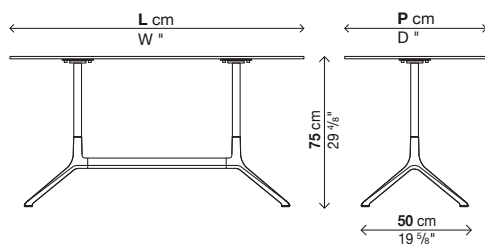

Alluminio lucidato

Alluminio verniciato bianco Ral 9016

Alluminio verniciato nero Ral 9004

Finitura piano:

Laminato nero

Laminato Pure-white bianco

→ Specifiche imballi vedi pag. 88.

→ Imballi rinforzati vedi pag. 205.

Con piano fisso (H.75 cm)

Codice	Dimensione	Struttura	Piano	Prezzi EURO	colli	m³	Kg
01ELE20	100 x 59	alluminio verniciato	laminato nero				
			laminato Pure-white				
		alluminio lucidato	laminato nero				
			laminato Pure-white				
01ELE22	120 x 59	alluminio verniciato	laminato nero				
			laminato Pure-white				
		alluminio lucidato	laminato nero				
			laminato Pure-white				
01ELE21	100 x 69	alluminio verniciato	laminato nero				
			laminato Pure-white				
		alluminio lucidato	laminato nero				
			laminato Pure-white				
01ELE23	120 x 69	alluminio verniciato	laminato nero				
			laminato Pure-white				
		alluminio lucidato	laminato nero				
			laminato Pure-white				

Con piano fisso (H.75 cm)

Codice	Dimensione	Struttura	Piano	Prezzi EURO	colli	m³	Kg
01ELE25	150 x 69	alluminio verniciato	laminato nero				
			laminato Pure-white				
		alluminio lucidato	laminato nero				
			laminato Pure-white				
01ELE24	120 x 79	alluminio verniciato	laminato nero				
			laminato Pure-white				
		alluminio lucidato	laminato nero				
			laminato Pure-white				
01ELE26	150 x 79	alluminio verniciato	laminato nero				
			laminato Pure-white				
		alluminio lucidato	laminato nero				
			laminato Pure-white				
01ELE30	200 x 79	alluminio verniciato	laminato nero				
			laminato Pure-white				
		alluminio lucidato	laminato nero				
			laminato Pure-white