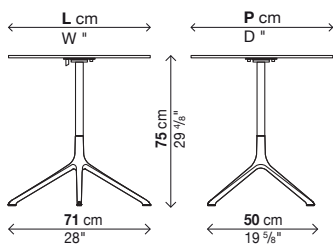

Con piano ribaltabile (H.76 cm)

Codice	Dimensione	Struttura	Piano	Prezzi EURO	colli	m³	Kg	
01ELE06R	Ø 69	alluminio verniciato	laminato nero					
			laminato Pure-white					
			alluminio lucidato	laminato nero				
			laminato Pure-white					
01ELE06Q	69 x 69	alluminio verniciato	laminato nero					
			laminato Pure-white					
			alluminio lucidato	laminato nero				
			laminato Pure-white					
01ELE07R	Ø 79	alluminio verniciato	laminato nero					
			laminato Pure-white					
			alluminio lucidato	laminato nero				
			laminato Pure-white					
01ELE07Q	79 x 79	alluminio verniciato	laminato nero					
			laminato Pure-white					
			alluminio lucidato	laminato nero				
			laminato Pure-white					
01ELE08R	Ø 89	alluminio verniciato	laminato nero					
			laminato Pure-white					
			alluminio lucidato	laminato nero				
			laminato Pure-white					
01ELE08Q	89 x 89	alluminio verniciato	laminato nero					
			laminato Pure-white					
			alluminio lucidato	laminato nero				
			laminato Pure-white