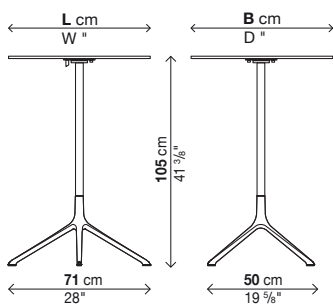

Laminat schwarz

Laminat Pure-white Weiß

→ Angaben zur Verpackung siehe Seite 88.

→ Verstärkte Verpackungsmaterialien siehe Seite 205.

Mit fixer Platte (H. 105 cm)

Art.-Nr.	Größe	Strukturausführung	Platte	Preis in EURO	Koll. V. m ³	Kg
01ELE04R	Ø 69	Aluminium lackiert	Laminat schwarz			
			Laminat Pure-white			
		Aluminium glänzend	Laminat schwarz			
			Laminat Pure-white			
01ELE04Q	69 x 69	Aluminium lackiert	Laminat schwarz			
			Laminat Pure-white			
		Aluminium glänzend	Laminat schwarz			
			Laminat Pure-white			
01ELE05R	Ø 79	Aluminium lackiert	Laminat schwarz			
			Laminat Pure-white			
		Aluminium glänzend	Laminat schwarz			
			Laminat Pure-white			
01ELE05Q	79 x 79	Aluminium lackiert	Laminat schwarz			
			Laminat Pure-white			
		Aluminium glänzend	Laminat schwarz			
			Laminat Pure-white			

Mit klappbarer Platte (H. 106 cm)

Art.-Nr.	Größe	Strukturausführung	Platte	Preis in EURO	Koll. V. m ³	Kg
01ELE09R	Ø 69	Aluminium lackiert	Laminat schwarz			
			Laminat Pure-white			
		Aluminium glänzend	Laminat schwarz			
			Laminat Pure-white			
01ELE09Q	69 x 69	Aluminium lackiert	Laminat schwarz			
			Laminat Pure-white			
		Aluminium glänzend	Laminat schwarz			
			Laminat Pure-white			
01ELE10R	Ø 79	Aluminium lackiert	Laminat schwarz			
			Laminat Pure-white			
		Aluminium glänzend	Laminat schwarz			
			Laminat Pure-white			
01ELE10Q	79 x 79	Aluminium lackiert	Laminat schwarz			
			Laminat Pure-white			
		Aluminium glänzend	Laminat schwarz			
			Laminat Pure-white			