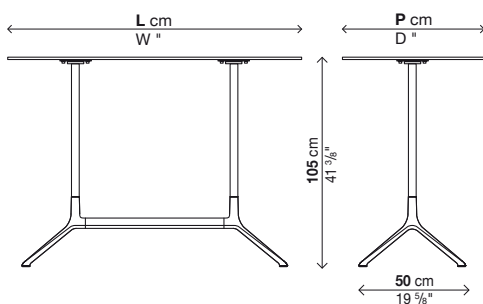

Elephant / Elephant Double

Legenda dimensioni - imballi

H. 75/76 cm H. 294/8"/297/8"		1 pz. colli m ³ Kg		2 pz. colli m ³ Kg		3 pz. colli m ³ Kg	
	Ø 69 cm Ø 27 1/8"	2	0,30 14,8	3	0,55 29,6	4	0,58 43,4
	69 x 69 cm 27 1/8 x 27 1/8"	2	0,30 16,4	3	0,55 32,8	4	0,58 48,2
	Ø 79 cm Ø 31 1/8"	2	0,30 16,6	3	0,57 33,2	4	0,61 48,8
	79 x 79 cm 31 1/8 x 31 1/8"	2	0,30 18,7	3	0,57 37,4	4	0,61 55,1
	Ø 89 cm Ø 35"	2	0,32 19,1	3	0,59 37,2	4	0,65 54,8
	89 x 89 cm 35 x 35"	2	0,32 21,8	3	0,59 42,6	4	0,65 62,9
	100 x 59 cm 39 3/8 x 23 2/8"	2	0,48 22,4	3	0,90 43,8	4	0,86 64,7
	120 x 59 cm 47 2/8 x 23 2/8"	2	0,58 24,9	3	1,07 48,8	4	1,02 72,1
	100 x 69 cm 39 3/8 x 27 1/8"	2	0,49 25,3	3	0,83 49,6	4	0,88 73,2
	120 x 69 cm 47 2/8 x 27 1/8"	2	0,59 28,3	3	0,98 55,6	4	1,04 82,1
	150 x 69 cm 59 x 27 1/8"	2	0,73 32,1	3	1,35 63,1	4	1,28 93,3
	120 x 79 cm 47 2/8 x 31 1/8"	2	0,59 30,4	3	1,00 59,6	4	1,06 88
	150 x 79 cm 59 x 31 1/8"	2	0,74 34,8	3	1,23 68,3	4	1,31 101
	200 x 79 cm 78 6/8 x 31 1/8"	2	1,00 42,1	3	1,62 82,8	4	1,72 122,7