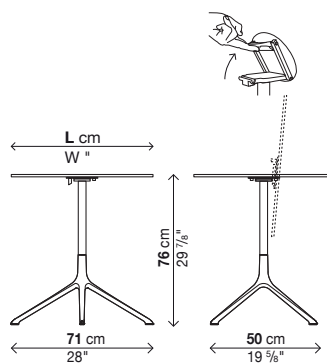

Laminé Pure-white blanc

→ Détails emballage voir page 88.

→ Emballages renforcés voir page 205.

Avec plateau fixe (H.75 cm)

Code	Dimension	Finition structure	Plateau	Prix en EURO	Cols	m ²	Kg
01ELE01R	Ø 69	aluminium	laminé noir				
		laqué	laminé Pure-white				
		aluminium	laminé noir				
		poli	laminé Pure-white				
01ELE01Q	69 x 69	aluminium	laminé noir				
		laqué	laminé Pure-white				
		aluminium	laminé noir				
		poli	laminé Pure-white				
01ELE02R	Ø 79	aluminium	laminé noir				
		laqué	laminé Pure-white				
		aluminium	laminé noir				
		poli	laminé Pure-white				
01ELE02Q	79 x 79	aluminium	laminé noir				
		laqué	laminé Pure-white				
		aluminium	laminé noir				
		poli	laminé Pure-white				
01ELE03R	Ø 89	aluminium	laminé noir				
		laqué	laminé Pure-white				
		aluminium	laminé noir				
		poli	laminé Pure-white				
01ELE03Q	89 x 89	aluminium	laminé noir				
		laqué	laminé Pure-white				
		aluminium	laminé noir				
		poli	laminé Pure-white				

Avec plateau rabattable (H.76 cm)

Code	Dimension	Finition structure	Plateau	Prix en EURO	Cols	m ²	Kg
01ELE06R	Ø 69	aluminium	laminé noir				
		laqué	laminé Pure-white				
		aluminium	laminé noir				
		poli	laminé Pure-white				
01ELE06Q	69 x 69	aluminium	laminé noir				
		laqué	laminé Pure-white				
		aluminium	laminé noir				
		poli	laminé Pure-white				
01ELE07R	Ø 79	aluminium	laminé noir				
		laqué	laminé Pure-white				
		aluminium	laminé noir				
		poli	laminé Pure-white				
01ELE07Q	79 x 79	aluminium	laminé noir				
		laqué	laminé Pure-white				
		aluminium	laminé noir				
		poli	laminé Pure-white				
01ELE08R	Ø 89	aluminium	laminé noir				
		laqué	laminé Pure-white				
		aluminium	laminé noir				
		poli	laminé Pure-white				
01ELE08Q	89 x 89	aluminium	laminé noir				
		laqué	laminé Pure-white				
		aluminium	laminé noir				
		poli	laminé Pure-white				