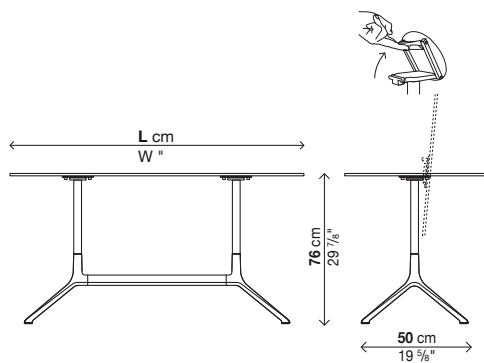

Alluminio verniciato bianco Ral 9016

Alluminio verniciato nero Ral 9004

Finitura piano:

Laminato nero

Laminato Pure-white bianco

→ Specifiche imballi vedi pag. 88.

→ Imballi rinforzati vedi pag. 205.

Con piano ribaltabile (H.76 cm)

Codice	Dimensione	Struttura	Piano	Prezzi EURO	colli	m³	Kg
01ELE40	100 x 59	alluminio verniciato	laminato nero				
			laminato Pure-white				
		alluminio lucidato	laminato nero				
			laminato Pure-white				
01ELE42	120 x 59	alluminio verniciato	laminato nero				
			laminato Pure-white				
		alluminio lucidato	laminato nero				
			laminato Pure-white				
01ELE41	100 x 69	alluminio verniciato	laminato nero				
			laminato Pure-white				
		alluminio lucidato	laminato nero				
			laminato Pure-white				
01ELE43	120 x 69	alluminio verniciato	laminato nero				
			laminato Pure-white				
		alluminio lucidato	laminato nero				
			laminato Pure-white				

Con piano ribaltabile (H.76 cm)

Codice	Dimensione	Struttura	Piano	Prezzi EURO	colli	m³	Kg
01ELE45	150 x 69	alluminio verniciato	laminato nero				
			laminato Pure-white				
		alluminio lucidato	laminato nero				
			laminato Pure-white				
01ELE44	120 x 79	alluminio verniciato	laminato nero				
			laminato Pure-white				
		alluminio lucidato	laminato nero				
			laminato Pure-white				
01ELE46	150 x 79	alluminio verniciato	laminato nero				
			laminato Pure-white				
		alluminio lucidato	laminato nero				
			laminato Pure-white				
01ELE50	200 x 79	alluminio verniciato	laminato nero				
			laminato Pure-white				
		alluminio lucidato	laminato nero				
			laminato Pure-white