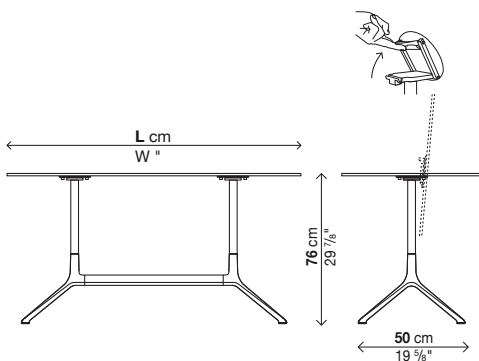

Mit klappbarer Platte (H. 76 cm)

Art.-Nr.	Größe	Strukturausführung	Platte	Preis in EURO	Koli	V. m ³	Kg
01ELE45	150 x 69	Aluminium lackiert	Laminat schwarz				
			Laminat Pure-white				
		Aluminium glänzend	Laminat schwarz				
			Laminat Pure-white				
01ELE44	120 x 79	Aluminium lackiert	Laminat schwarz				
			Laminat Pure-white				
		Aluminium glänzend	Laminat schwarz				
			Laminat Pure-white				
01ELE46	150 x 79	Aluminium lackiert	Laminat schwarz				
			Laminat Pure-white				
		Aluminium glänzend	Laminat schwarz				
			Laminat Pure-white				
01ELE50	200 x 79	Aluminium lackiert	Laminat schwarz				
			Laminat Pure-white				
		Aluminium glänzend	Laminat schwarz				
			Laminat Pure-white				