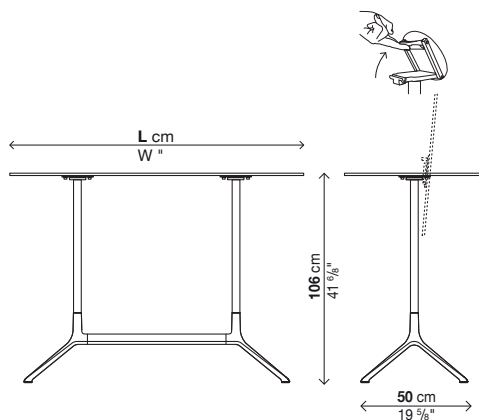

Con piano ribaltabile (H.106 cm)

Codice	Dimensione	Struttura	Piano	Prezzi EURO	colli	m³	Kg
01ELE70	100 x 59	alluminio verniciato	laminato nero				
			laminato Pure-white				
		alluminio lucidato	laminato nero				
			laminato Pure-white				
01ELE72	120 x 59	alluminio verniciato	laminato nero				
			laminato Pure-white				
		alluminio lucidato	laminato nero				
			laminato Pure-white				
01ELE71	100 x 69	alluminio verniciato	laminato nero				
			laminato Pure-white				
		alluminio lucidato	laminato nero				
			laminato Pure-white				
01ELE73	120 x 69	alluminio verniciato	laminato nero				
			laminato Pure-white				
		alluminio lucidato	laminato nero				
			laminato Pure-white				
01ELE75	150 x 69	alluminio verniciato	laminato nero				
			laminato Pure-white				
		alluminio lucidato	laminato nero				
			laminato Pure-white