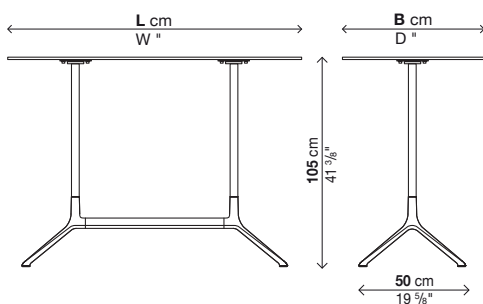

Mit klappbarer Platte (H. 106 cm)

Art.-Nr.	Größe	Strukturausführung	Platte	Preis in EURO	Koll. V. m ³	Kg
01ELE70	100 x 59	Aluminium lackiert	Laminat schwarz			
			Laminat Pure-white			
		Aluminium glänzend	Laminat schwarz			
			Laminat Pure-white			
01ELE72	120 x 59	Aluminium lackiert	Laminat schwarz			
			Laminat Pure-white			
		Aluminium glänzend	Laminat schwarz			
			Laminat Pure-white			
01ELE71	100 x 69	Aluminium lackiert	Laminat schwarz			
			Laminat Pure-white			
		Aluminium glänzend	Laminat schwarz			
			Laminat Pure-white			
01ELE73	120 x 69	Aluminium lackiert	Laminat schwarz			
			Laminat Pure-white			
		Aluminium glänzend	Laminat schwarz			
			Laminat Pure-white			
01ELE75	150 x 69	Aluminium lackiert	Laminat schwarz			
			Laminat Pure-white			
		Aluminium glänzend	Laminat schwarz			
			Laminat Pure-white			