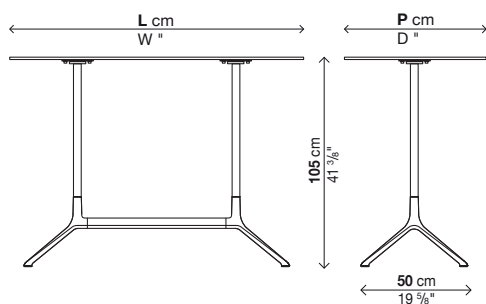

Con piano ribaltabile (H.106 cm)

Codice	Dimensione	Struttura	Piano	Prezzi EURO	colli	m³	Kg
01ELE70	100 x 59	alluminio verniciato	laminato nero				
			laminato Pure-white				
		alluminio lucidato	laminato nero				
			laminato Pure-white				
01ELE72	120 x 59	alluminio verniciato	laminato nero				
			laminato Pure-white				
		alluminio lucidato	laminato nero				
			laminato Pure-white				
01ELE71	100 x 69	alluminio verniciato	laminato nero				
			laminato Pure-white				
		alluminio lucidato	laminato nero				
			laminato Pure-white				
01ELE73	120 x 69	alluminio verniciato	laminato nero				
			laminato Pure-white				
		alluminio lucidato	laminato nero				
			laminato Pure-white				
01ELE75	150 x 69	alluminio verniciato	laminato nero				
			laminato Pure-white				
		alluminio lucidato	laminato nero				
			laminato Pure-white