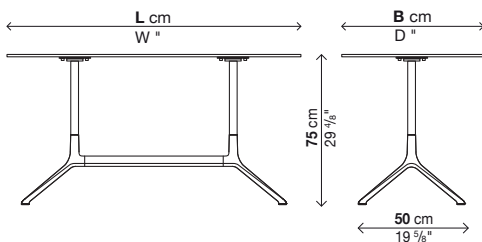

Mit fixer Platte (H. 75 cm)

Art.-Nr.	Größe	Strukturausführung	Platte	Preis in EURO	Koll. V. m ³	Kg
01ELE25	150 x 69	Aluminium lackiert	Laminat schwarz			
			Laminat Pure-white			
		Aluminium glänzend	Laminat schwarz			
			Laminat Pure-white			
01ELE24	120 x 79	Aluminium lackiert	Laminat schwarz			
			Laminat Pure-white			
		Aluminium glänzend	Laminat schwarz			
			Laminat Pure-white			
01ELE26	150 x 79	Aluminium lackiert	Laminat schwarz			
			Laminat Pure-white			
		Aluminium glänzend	Laminat schwarz			
			Laminat Pure-white			
01ELE30	200 x 79	Aluminium lackiert	Laminat schwarz			
			Laminat Pure-white			
		Aluminium glänzend	Laminat schwarz			
			Laminat Pure-white			