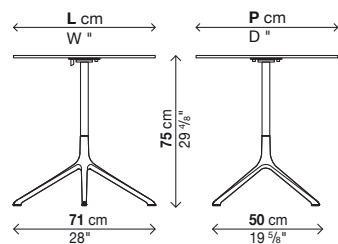

Laminé Pure-white blanc

→ Détails emballage voir page 88.

→ Emballages renforcés voir page 205.

Avec plateau fixe (H.75 cm)

Code	Dimension	Finition structure	Plateau	Prix en EURO	Cols	m ²	Kg
01ELE01R	Ø 69	aluminium	laminé noir				
		laqué	laminé Pure-white				
		aluminium	laminé noir				
		poli	laminé Pure-white				
01ELE01Q	69 x 69	aluminium	laminé noir				
		laqué	laminé Pure-white				
		aluminium	laminé noir				
		poli	laminé Pure-white				
01ELE02R	Ø 79	aluminium	laminé noir				
		laqué	laminé Pure-white				
		aluminium	laminé noir				
		poli	laminé Pure-white				
01ELE02Q	79 x 79	aluminium	laminé noir				
		laqué	laminé Pure-white				
		aluminium	laminé noir				
		poli	laminé Pure-white				
01ELE03R	Ø 89	aluminium	laminé noir				
		laqué	laminé Pure-white				
		aluminium	laminé noir				
		poli	laminé Pure-white				
01ELE03Q	89 x 89	aluminium	laminé noir				
		laqué	laminé Pure-white				
		aluminium	laminé noir				
		poli	laminé Pure-white				

Avec plateau rabattable (H.76 cm)

Code	Dimension	Finition structure	Plateau	Prix en EURO	Cols	m ²	Kg
01ELE06R	Ø 69	aluminium	laminé noir				
		laqué	laminé Pure-white				
		aluminium	laminé noir				
		poli	laminé Pure-white				
01ELE06Q	69 x 69	aluminium	laminé noir				
		laqué	laminé Pure-white				
		aluminium	laminé noir				
		poli	laminé Pure-white				
01ELE07R	Ø 79	aluminium	laminé noir				
		laqué	laminé Pure-white				
		aluminium	laminé noir				
		poli	laminé Pure-white				
01ELE07Q	79 x 79	aluminium	laminé noir				
		laqué	laminé Pure-white				
		aluminium	laminé noir				
		poli	laminé Pure-white				
01ELE08R	Ø 89	aluminium	laminé noir				
		laqué	laminé Pure-white				
		aluminium	laminé noir				
		poli	laminé Pure-white				
01ELE08Q	89 x 89	aluminium	laminé noir				
		laqué	laminé Pure-white				
		aluminium	laminé noir				
		poli	laminé Pure-white				