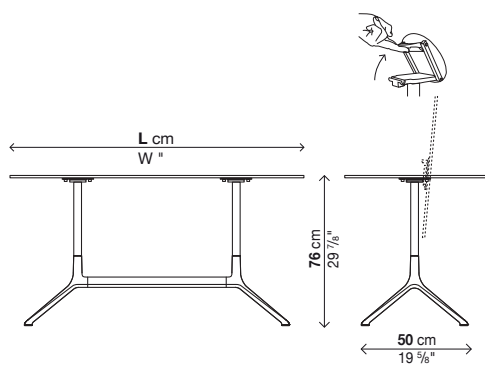

Elephant Double

Avec plateau rabattable Ép. 10 mm.

Finition de la structure:

Aluminium poli

Aluminium laqué couleur blanc Ral 9016

Aluminium laqué couleur noir Ral 9004

Finition du plateau:

Laminé noir

Laminé Pure-white blanc

→ Détails emballage voir page 88.

→ Emballages renforcés voir page 205.

Avec plateau rabattable (H.76 cm)

Code	Dimension	Finition structure	Plateau	Prix en EURO	Cols	m³	Kg
01ELE40	100 x 59	aluminium	laminé noir				
		laqué	laminé Pure-white				
		aluminium	laminé noir				
		poli	laminé Pure-white				
01ELE42	120 x 59	aluminium	laminé noir				
		laqué	laminé Pure-white				
		aluminium	laminé noir				
		poli	laminé Pure-white				
01ELE41	100 x 69	aluminium	laminé noir				
		laqué	laminé Pure-white				
		aluminium	laminé noir				
		poli	laminé Pure-white				
01ELE43	120 x 69	aluminium	laminé noir				
		laqué	laminé Pure-white				
		aluminium	laminé noir				
		poli	laminé Pure-white				

Avec plateau rabattable (H.76 cm)

Code	Dimension	Finition structure	Plateau	Prix en EURO	Cols	m³	Kg
01ELE45	150 x 69	aluminium	laminé noir				
		laqué	laminé Pure-white				
		aluminium	laminé noir				
		poli	laminé Pure-white				
01ELE44	120 x 79	aluminium	laminé noir				
		laqué	laminé Pure-white				
		aluminium	laminé noir				
		poli	laminé Pure-white				
01ELE46	150 x 79	aluminium	laminé noir				
		laqué	laminé Pure-white				
		aluminium	laminé noir				
		poli	laminé Pure-white				
01ELE50	200 x 79	aluminium	laminé noir				
		laqué	laminé Pure-white				
		aluminium	laminé noir				
		poli	laminé Pure-white