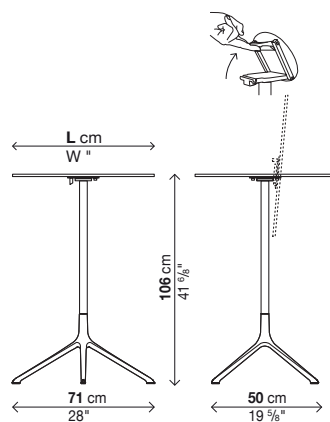

Elephant

Avec plateau fixe ou rabattable Ép. 10 mm.

Finition de la structure:

Aluminium poli

Aluminium laqué couleur blanc Ral 9016

Aluminium laqué couleur noir Ral 9004

Finition du plateau:

Laminé noir

Laminé Pure-white blanc

→ Détails emballage voir page 88.

→ Emballages renforcés voir page 205.

Avec plateau fixe (H.105 cm)

Code	Dimension	Finition structure	Plateau	Prix en EURO	Cols	m³	Kg
01ELE04R	Ø 69	aluminium	laminé noir				
		laqué	laminé Pure-white				
		aluminium	laminé noir				
		poli	laminé Pure-white				
01ELE04Q	69 x 69	aluminium	laminé noir				
		laqué	laminé Pure-white				
		aluminium	laminé noir				
		poli	laminé Pure-white				
01ELE05R	Ø 79	aluminium	laminé noir				
		laqué	laminé Pure-white				
		aluminium	laminé noir				
		poli	laminé Pure-white				
01ELE05Q	79 x 79	aluminium	laminé noir				
		laqué	laminé Pure-white				
		aluminium	laminé noir				
		poli	laminé Pure-white				

Avec plateau rabattable (H.106 cm)

Code	Dimension	Finition structure	Plateau	Prix en EURO	Cols	m³	Kg
01ELE09R	Ø 69	aluminium	laminé noir				
		laqué	laminé Pure-white				
		aluminium	laminé noir				
		poli	laminé Pure-white				
01ELE09Q	69 x 69	aluminium	laminé noir				
		laqué	laminé Pure-white				
		aluminium	laminé noir				
		poli	laminé Pure-white				
01ELE10R	Ø 79	aluminium	laminé noir				
		laqué	laminé Pure-white				
		aluminium	laminé noir				
		poli	laminé Pure-white				
01ELE10Q	79 x 79	aluminium	laminé noir				
		laqué	laminé Pure-white				
		aluminium	laminé noir				
		poli	laminé Pure-white