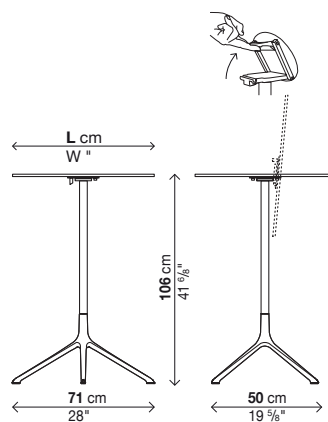

Alluminio lucidato

Alluminio verniciato bianco Ral 9016

Alluminio verniciato nero Ral 9004

Finitura piano:

Laminato nero

Laminato Pure-white bianco

→ Specifiche imballi vedi pag. 88.

→ Imballi rinforzati vedi pag. 205.

Con piano fisso (H.105 cm)

Codice	Dimensione	Struttura	Piano	Prezzi EURO	colli	m³	Kg
01ELE04R	Ø 69	alluminio	laminato nero				
		verniciato	laminato Pure-white				
		alluminio	laminato nero				
		lucidato	laminato Pure-white				
01ELE04Q	69 x 69	alluminio	laminato nero				
		verniciato	laminato Pure-white				
		alluminio	laminato nero				
		lucidato	laminato Pure-white				
01ELE05R	Ø 79	alluminio	laminato nero				
		verniciato	laminato Pure-white				
		alluminio	laminato nero				
		lucidato	laminato Pure-white				
01ELE05Q	79 x 79	alluminio	laminato nero				
		verniciato	laminato Pure-white				
		alluminio	laminato nero				
		lucidato	laminato Pure-white				

Con piano ribaltabile (H.106 cm)

Codice	Dimensione	Struttura	Piano	Prezzi EURO	colli	m³	Kg
01ELE09R	Ø 69	alluminio	laminato nero				
		verniciato	laminato Pure-white				
		alluminio	laminato nero				
		lucidato	laminato Pure-white				
01ELE09Q	69 x 69	alluminio	laminato nero				
		verniciato	laminato Pure-white				
		alluminio	laminato nero				
		lucidato	laminato Pure-white				
01ELE10R	Ø 79	alluminio	laminato nero				
		verniciato	laminato Pure-white				
		alluminio	laminato nero				
		lucidato	laminato Pure-white				
01ELE10Q	79 x 79	alluminio	laminato nero				
		verniciato	laminato Pure-white				
		alluminio	laminato nero				
		lucidato	laminato Pure-white