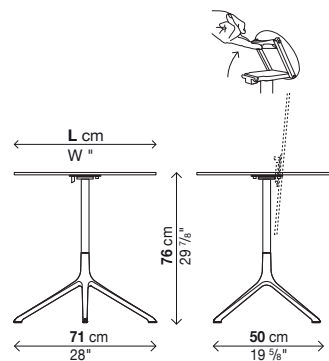

Mit klappbarer Platte (H. 76 cm)

Art.-Nr.	Größe	Strukturausführung	Platte	Preis in EURO	Koll. V. m ³	Kg
01ELE06R	Ø 69	Aluminium lackiert	Laminat schwarz			
			Laminat Pure-white			
		Aluminium glänzend	Laminat schwarz			
			Laminat Pure-white			
01ELE06Q	69 x 69	Aluminium lackiert	Laminat schwarz			
			Laminat Pure-white			
		Aluminium glänzend	Laminat schwarz			
			Laminat Pure-white			
01ELE07R	Ø 79	Aluminium lackiert	Laminat schwarz			
			Laminat Pure-white			
		Aluminium glänzend	Laminat schwarz			
			Laminat Pure-white			
01ELE07Q	79 x 79	Aluminium lackiert	Laminat schwarz			
			Laminat Pure-white			
		Aluminium glänzend	Laminat schwarz			
			Laminat Pure-white			
01ELE08R	Ø 89	Aluminium lackiert	Laminat schwarz			
			Laminat Pure-white			
		Aluminium glänzend	Laminat schwarz			
			Laminat Pure-white			
01ELE08Q	89 x 89	Aluminium lackiert	Laminat schwarz			
			Laminat Pure-white			
		Aluminium glänzend	Laminat schwarz			
			Laminat Pure-white			