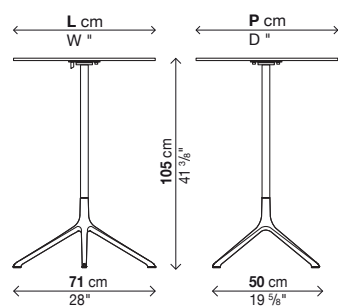

Laminato Pure-white bianco

→ Specifiche imballi vedi pag. 88.

→ Imballi rinforzati vedi pag. 205.

Con piano fisso (H.105 cm)

Codice	Dimensione	Struttura	Piano	Prezzi EURO	colli	m ³	Kg
01ELE04R	Ø 69	alluminio	laminato nero				
		verniciato	laminato Pure-white				
		alluminio	laminato nero				
		lucidato	laminato Pure-white				
01ELE04Q	69 x 69	alluminio	laminato nero				
		verniciato	laminato Pure-white				
		alluminio	laminato nero				
		lucidato	laminato Pure-white				
01ELE05R	Ø 79	alluminio	laminato nero				
		verniciato	laminato Pure-white				
		alluminio	laminato nero				
		lucidato	laminato Pure-white				
01ELE05Q	79 x 79	alluminio	laminato nero				
		verniciato	laminato Pure-white				
		alluminio	laminato nero				
		lucidato	laminato Pure-white				

Con piano ribaltabile (H.106 cm)

Codice	Dimensione	Struttura	Piano	Prezzi EURO	colli	m ³	Kg
01ELE09R	Ø 69	alluminio	laminato nero				
		verniciato	laminato Pure-white				
		alluminio	laminato nero				
		lucidato	laminato Pure-white				
01ELE09Q	69 x 69	alluminio	laminato nero				
		verniciato	laminato Pure-white				
		alluminio	laminato nero				
		lucidato	laminato Pure-white				
01ELE10R	Ø 79	alluminio	laminato nero				
		verniciato	laminato Pure-white				
		alluminio	laminato nero				
		lucidato	laminato Pure-white				
01ELE10Q	79 x 79	alluminio	laminato nero				
		verniciato	laminato Pure-white				
		alluminio	laminato nero				
		lucidato	laminato Pure-white				