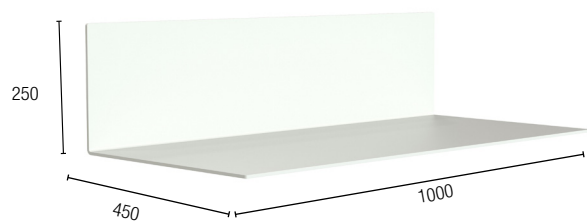

## WASCHTISCH, 1000 mm

Design von Bønnelycke MDD

---

Schwarz: U4072-B  
Weiß: U4072-W

---

UNU Aluminium 6 mm Ablage

---

EUR 609,-