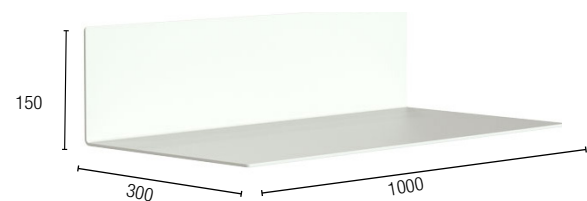

## REGAL, 1000 mm

Design von Bønnelycke MDD

---

Schwarz: U4024-B  
Weiß: U4024-W

---

UNU Aluminium 4 mm Ablage

---

EUR 329,-