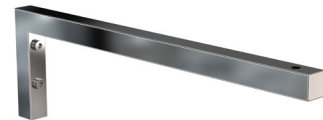

## WANDKONSOLEN S1

1 Stück

Poliert: S1.430.40

Material: Edelstahl

Maße in mm:

Breite 25,5 / Höhe 130 / Tiefe 430

Preis:

EUR 79,-

## WANDKONSOLEN S3

1 Stück

Poliert: S3.430.40

Material: Edelstahl

Maße in mm:

Breite 25,5 / Höhe 130 / Tiefe 430

Preis:

EUR 74,-