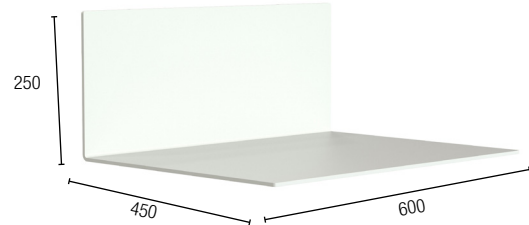

## WASCHTISCH, 600 mm

Design von Bønnelycke MDD

---

Schwarz: U4071-B  
Weiß: U4071-W

---

UNU Aluminium 6 mm Ablage

---

EUR 499,-