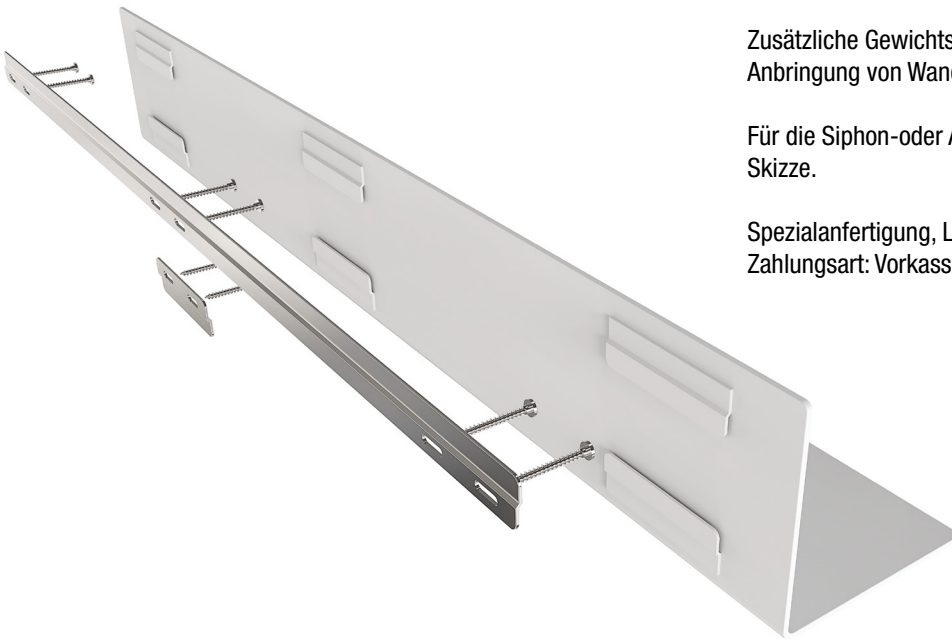

MONTAGE

Traglast Waschtisch 6mm bis: 100 KG
Traglast Waschtisch 4mm bis: 40 KG

Maximale Länge: 1600mm
Maximale Tiefe: 600mm

Die maximale Gewichtskapazität gilt, wenn das Regal an einer verstärkten oder stabilen Wand montiert wird.

Zusätzliche Gewichtskapazität ist möglich durch eine Anbringung von Wandkonsolen.

Für die Siphon- oder Armaturbohrung benötigen wir eine Skizze.

Spezialanfertigung, Lieferzeit 6-8 Wochen.
Zahlungsart: Vorkasse.