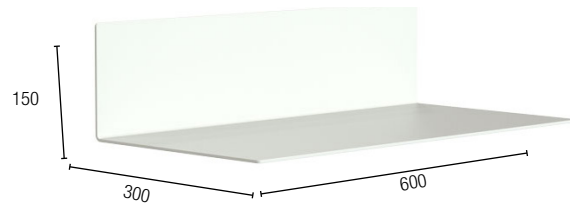

## REGAL, 600 mm

Design von Bønnelycke MDD

---

Schwarz: U4023-B  
Weiß: U4023-W

---

UNU Aluminium 4 mm Ablage

---

EUR 274,-