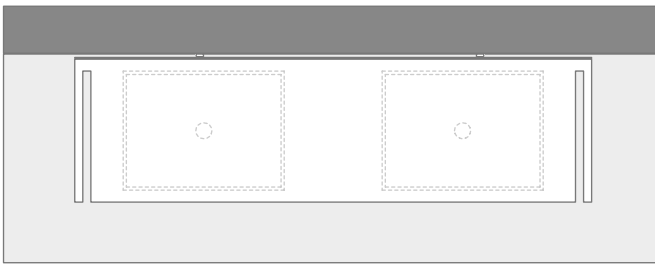

INDIVIDUELLES DESIGN

ANDERES MAß UND DESIGN AUF ANFRAGE MÖGLICH