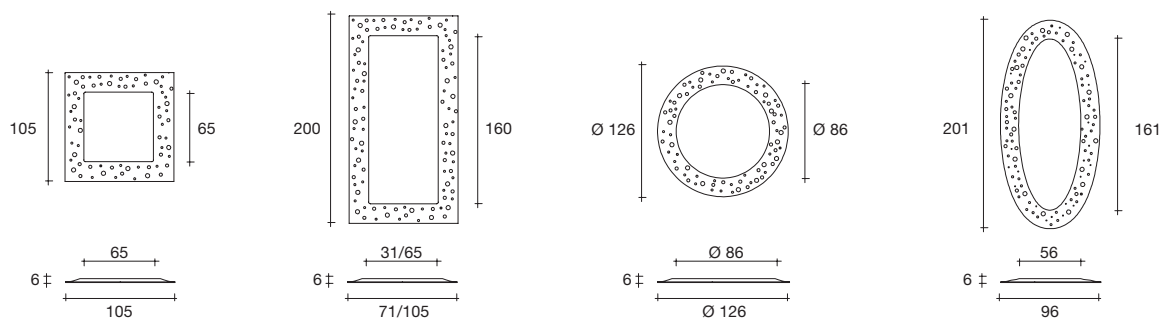

venus

modello registrato
registered model

DESIGN
VITTORIO LIVI

Collezione di specchi in vetro fuso a gran fuoco da 8 mm retro argentato con decoro artistico a rilievo, specchio piano da 4 mm, telaio posteriore in metallo verniciato.

Collection of mirrors in 8 mm high-temperature fused glass of 8 mm with silvered back. Relief ornamentation on frame, flat mirror 4 mm thick, painted metal rear frame.

dimensioni L, P, H dimensions L, W, H (cm)	COD./CODE	L	P/W	H	peso netto net weight (kg)	peso lordo gross weight (kg)	volume imballo package volume (m ³)
Specchio rettangolare. <i>Rectangular shape mirror.</i>	200	200	6	105	54	104	0,72
	204	200	6	71	35	75	0,51
Specchio quadrato. <i>Square shape mirror.</i>	206	105	6	105	28	60	0,40
Specchio rotondo. <i>Round shape mirror.</i>	208	126	6		32	70	0,55
Specchio ellittico. <i>Elliptical shape mirror.</i>	210	201	6	96	39	87	0,66