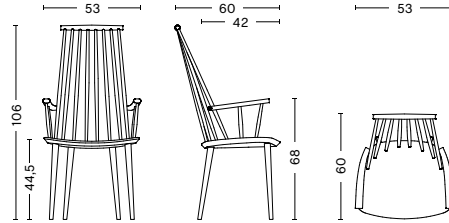

## DIMENSIONS

WIDTH / 53 cm / 20.9"  
DEPTH / 60 cm / 23.6"  
HEIGHT / 106 cm / 41.7"  
SEAT HEIGHT / 44,5 cm / 17.5"  
SEAT DEPTH / 42 cm / 16.5"