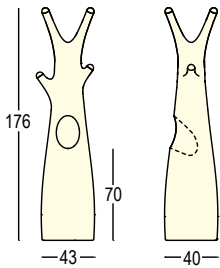

COLORE BASE / BASIC COLOURS

98 ☐ Neutro
Neutral